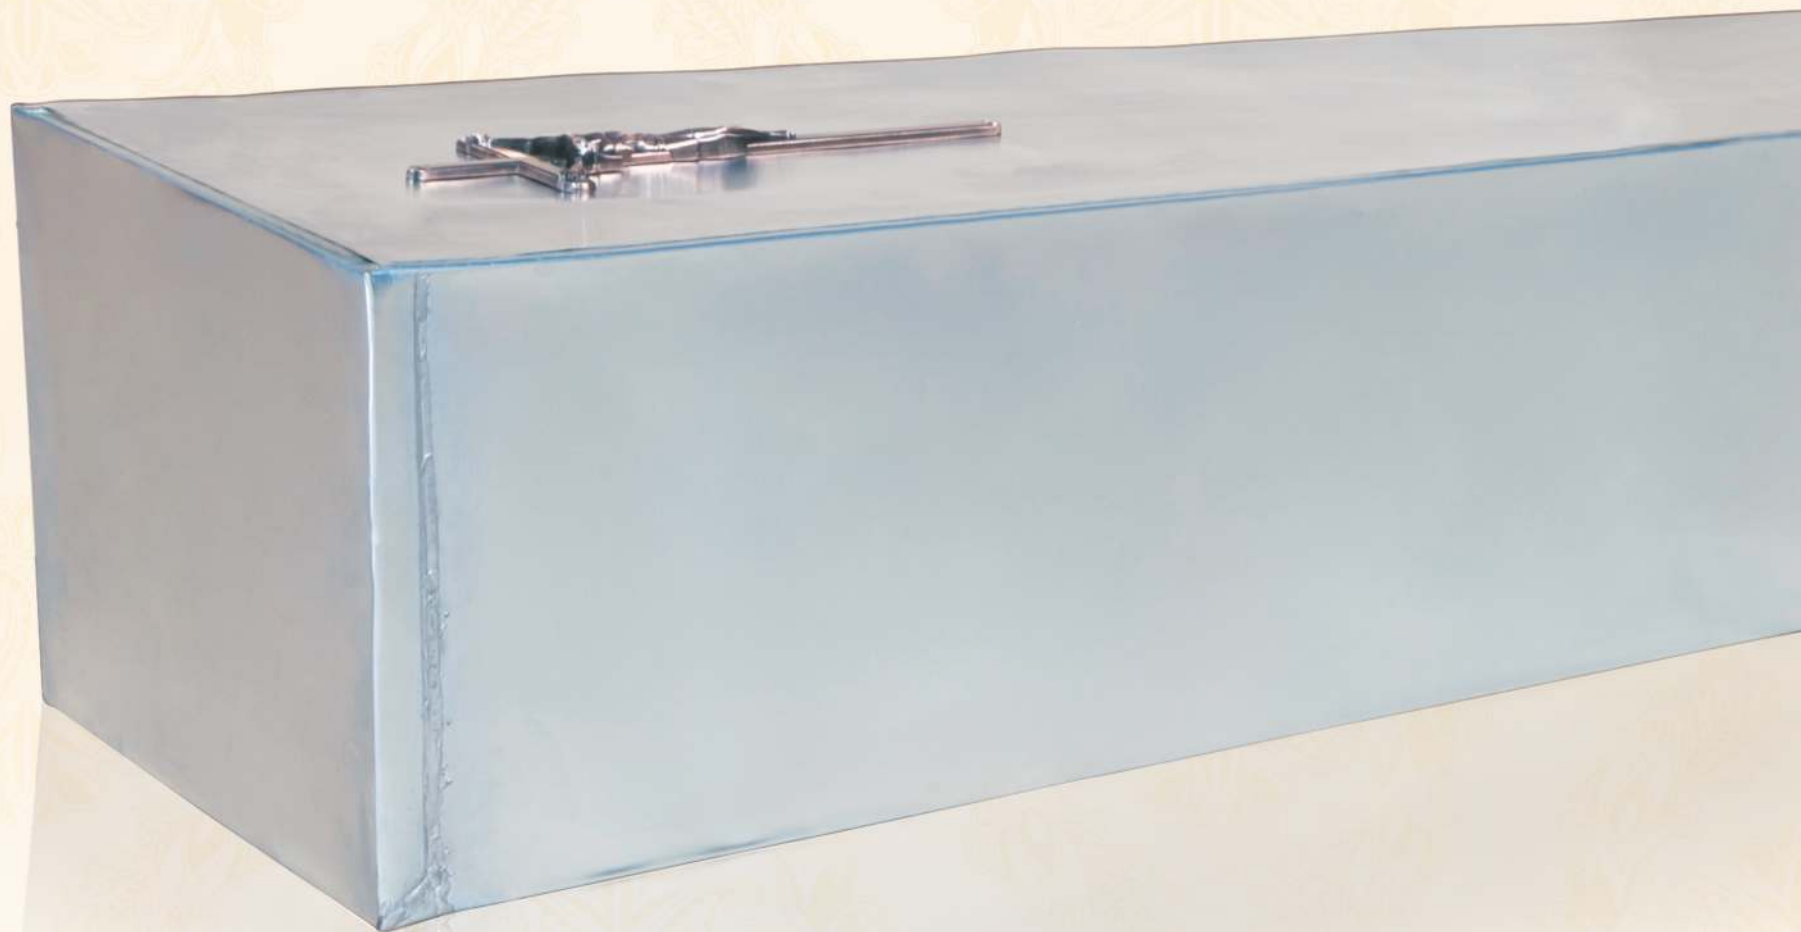

ART. 1

ESSENZE
ABETE

MISURE ESTERNE

Lunghezza 180 - 190 - 200 cm

Testata larghezza 60 cm

Pedata larghezza 35 cm

Altezza testata 41 cm

Altezza pedata 32 cm